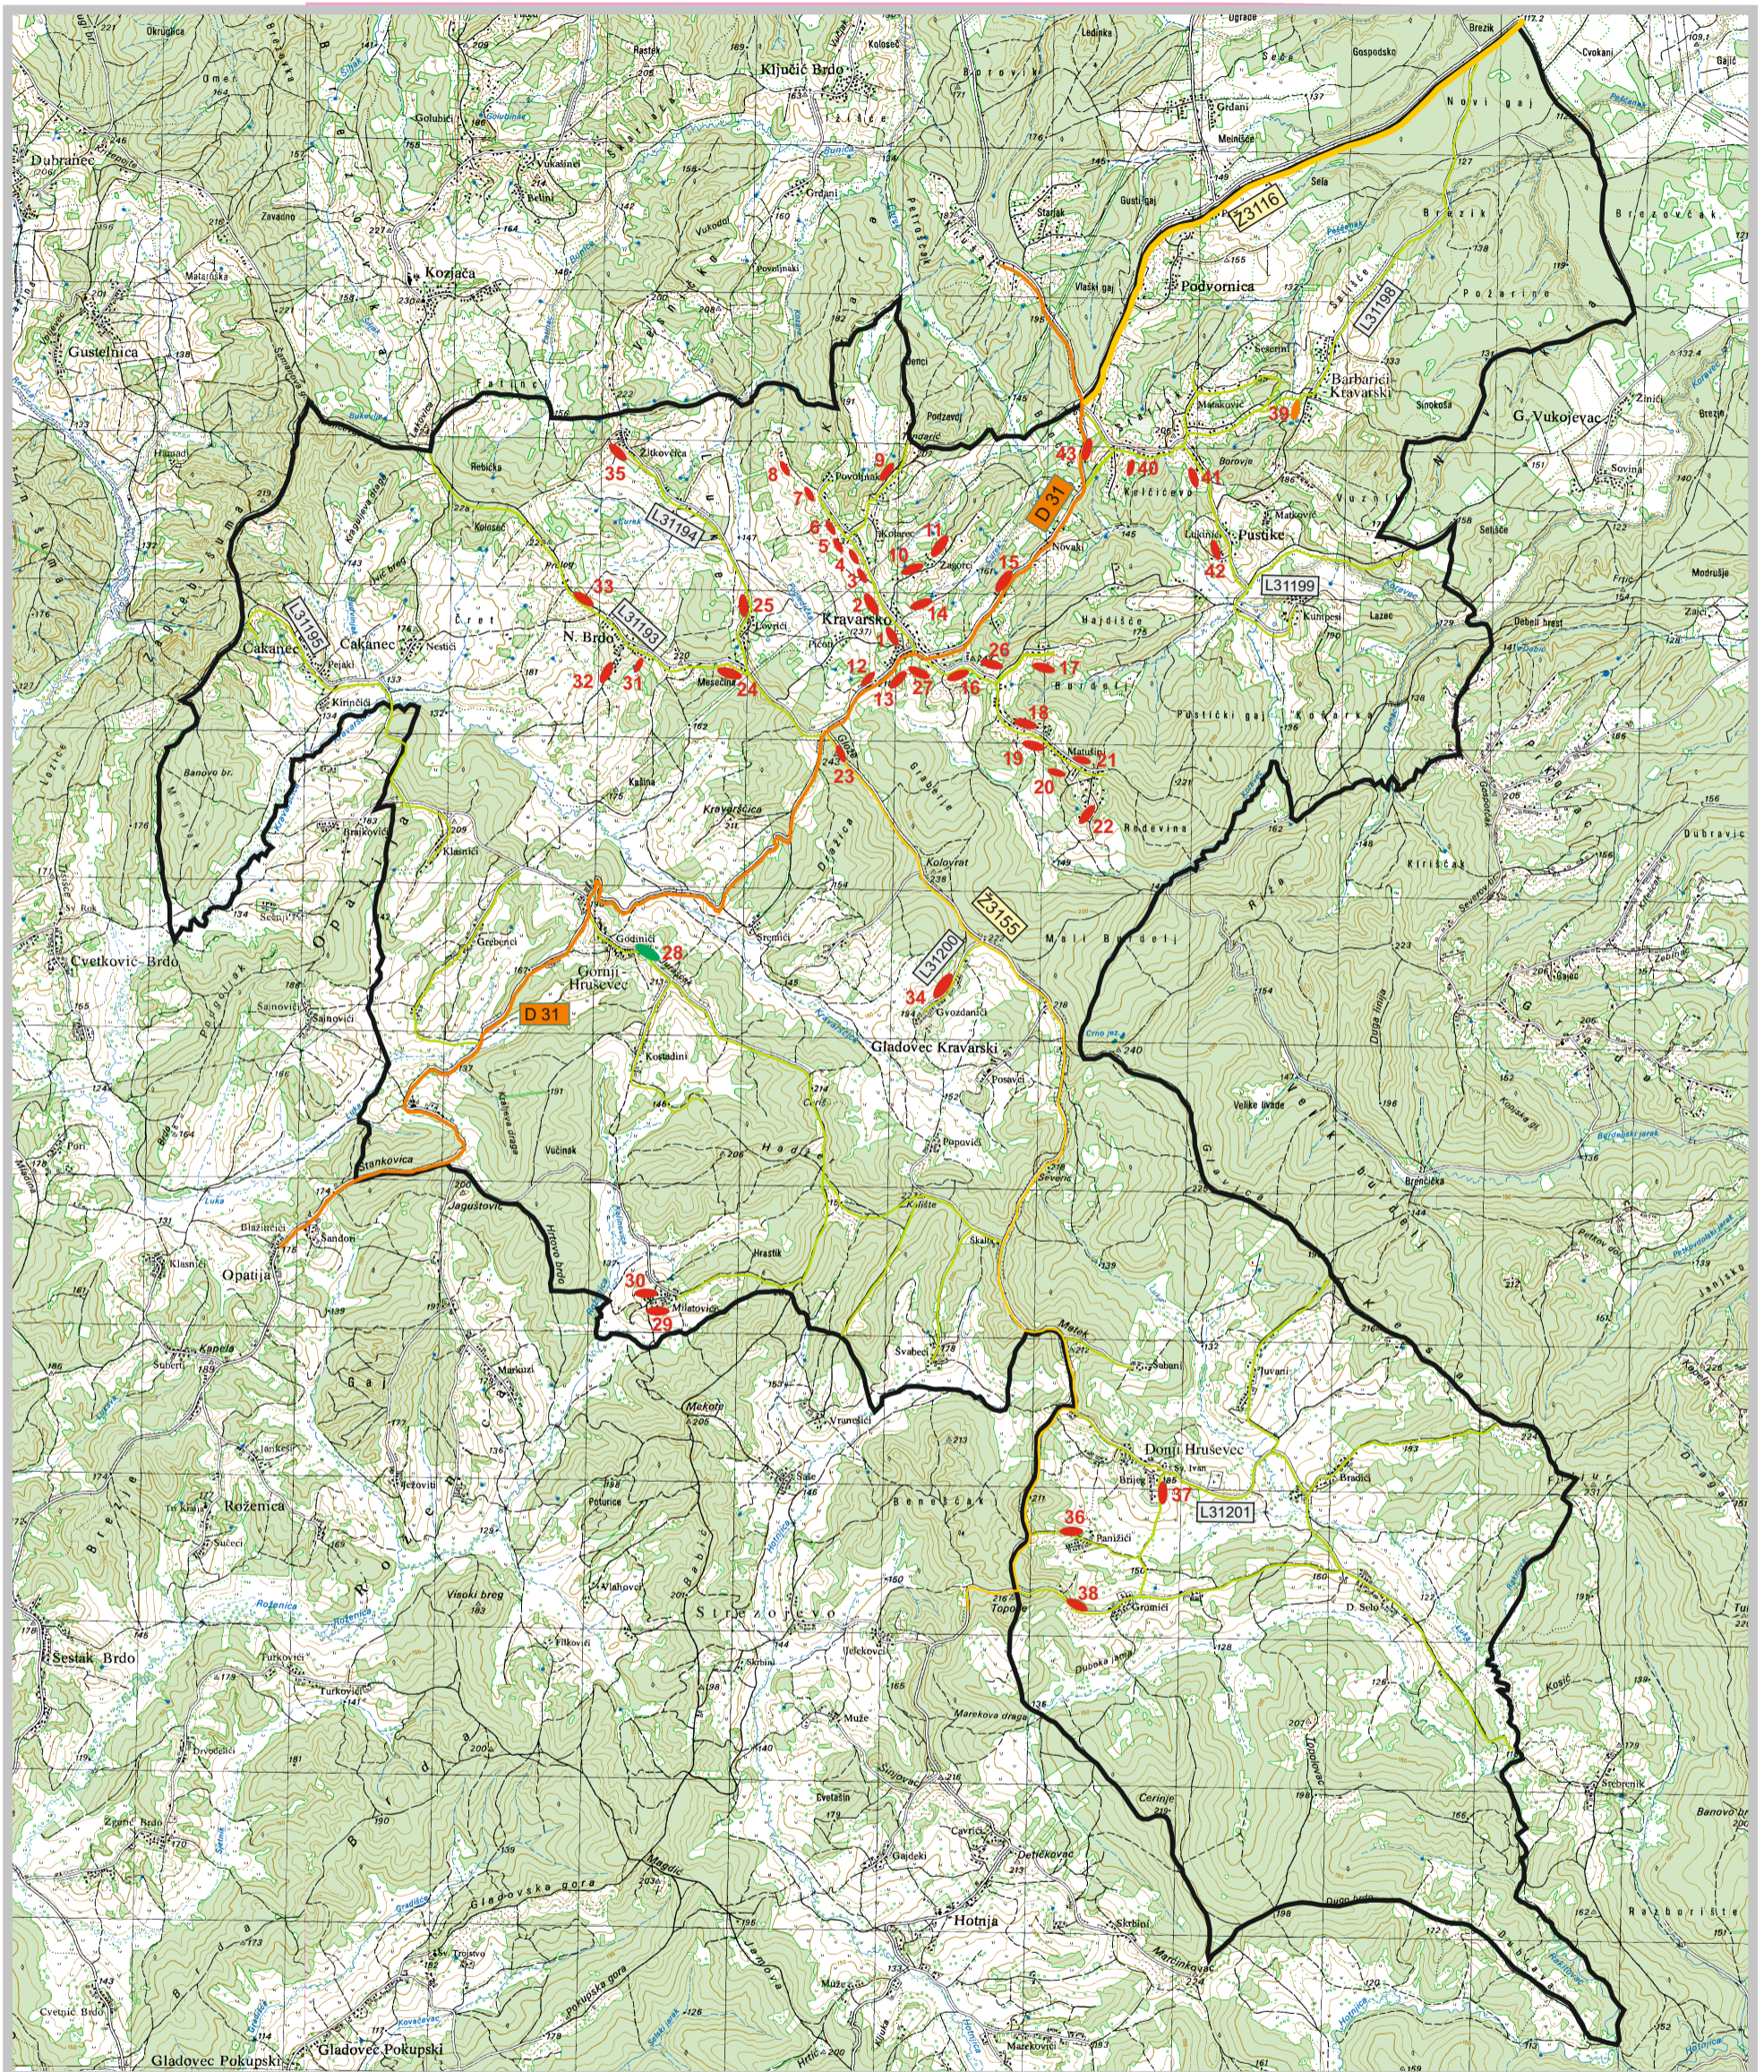

Zemljovid 4.9. PREGLED KLIZIŠTA NA PODRUČJU OPĆINE KRAVARSKO - SVIBANJ 2014

SIMBOLI I OZNAKE

- granica područja općine
- državna cesta **D 31**
- županijska cesta **Ž3155**
- lokalna i nerazvrstana cesta **L31195**

- aktivno klizište**
- klizište u sanaciji**
- sanirano klizište**