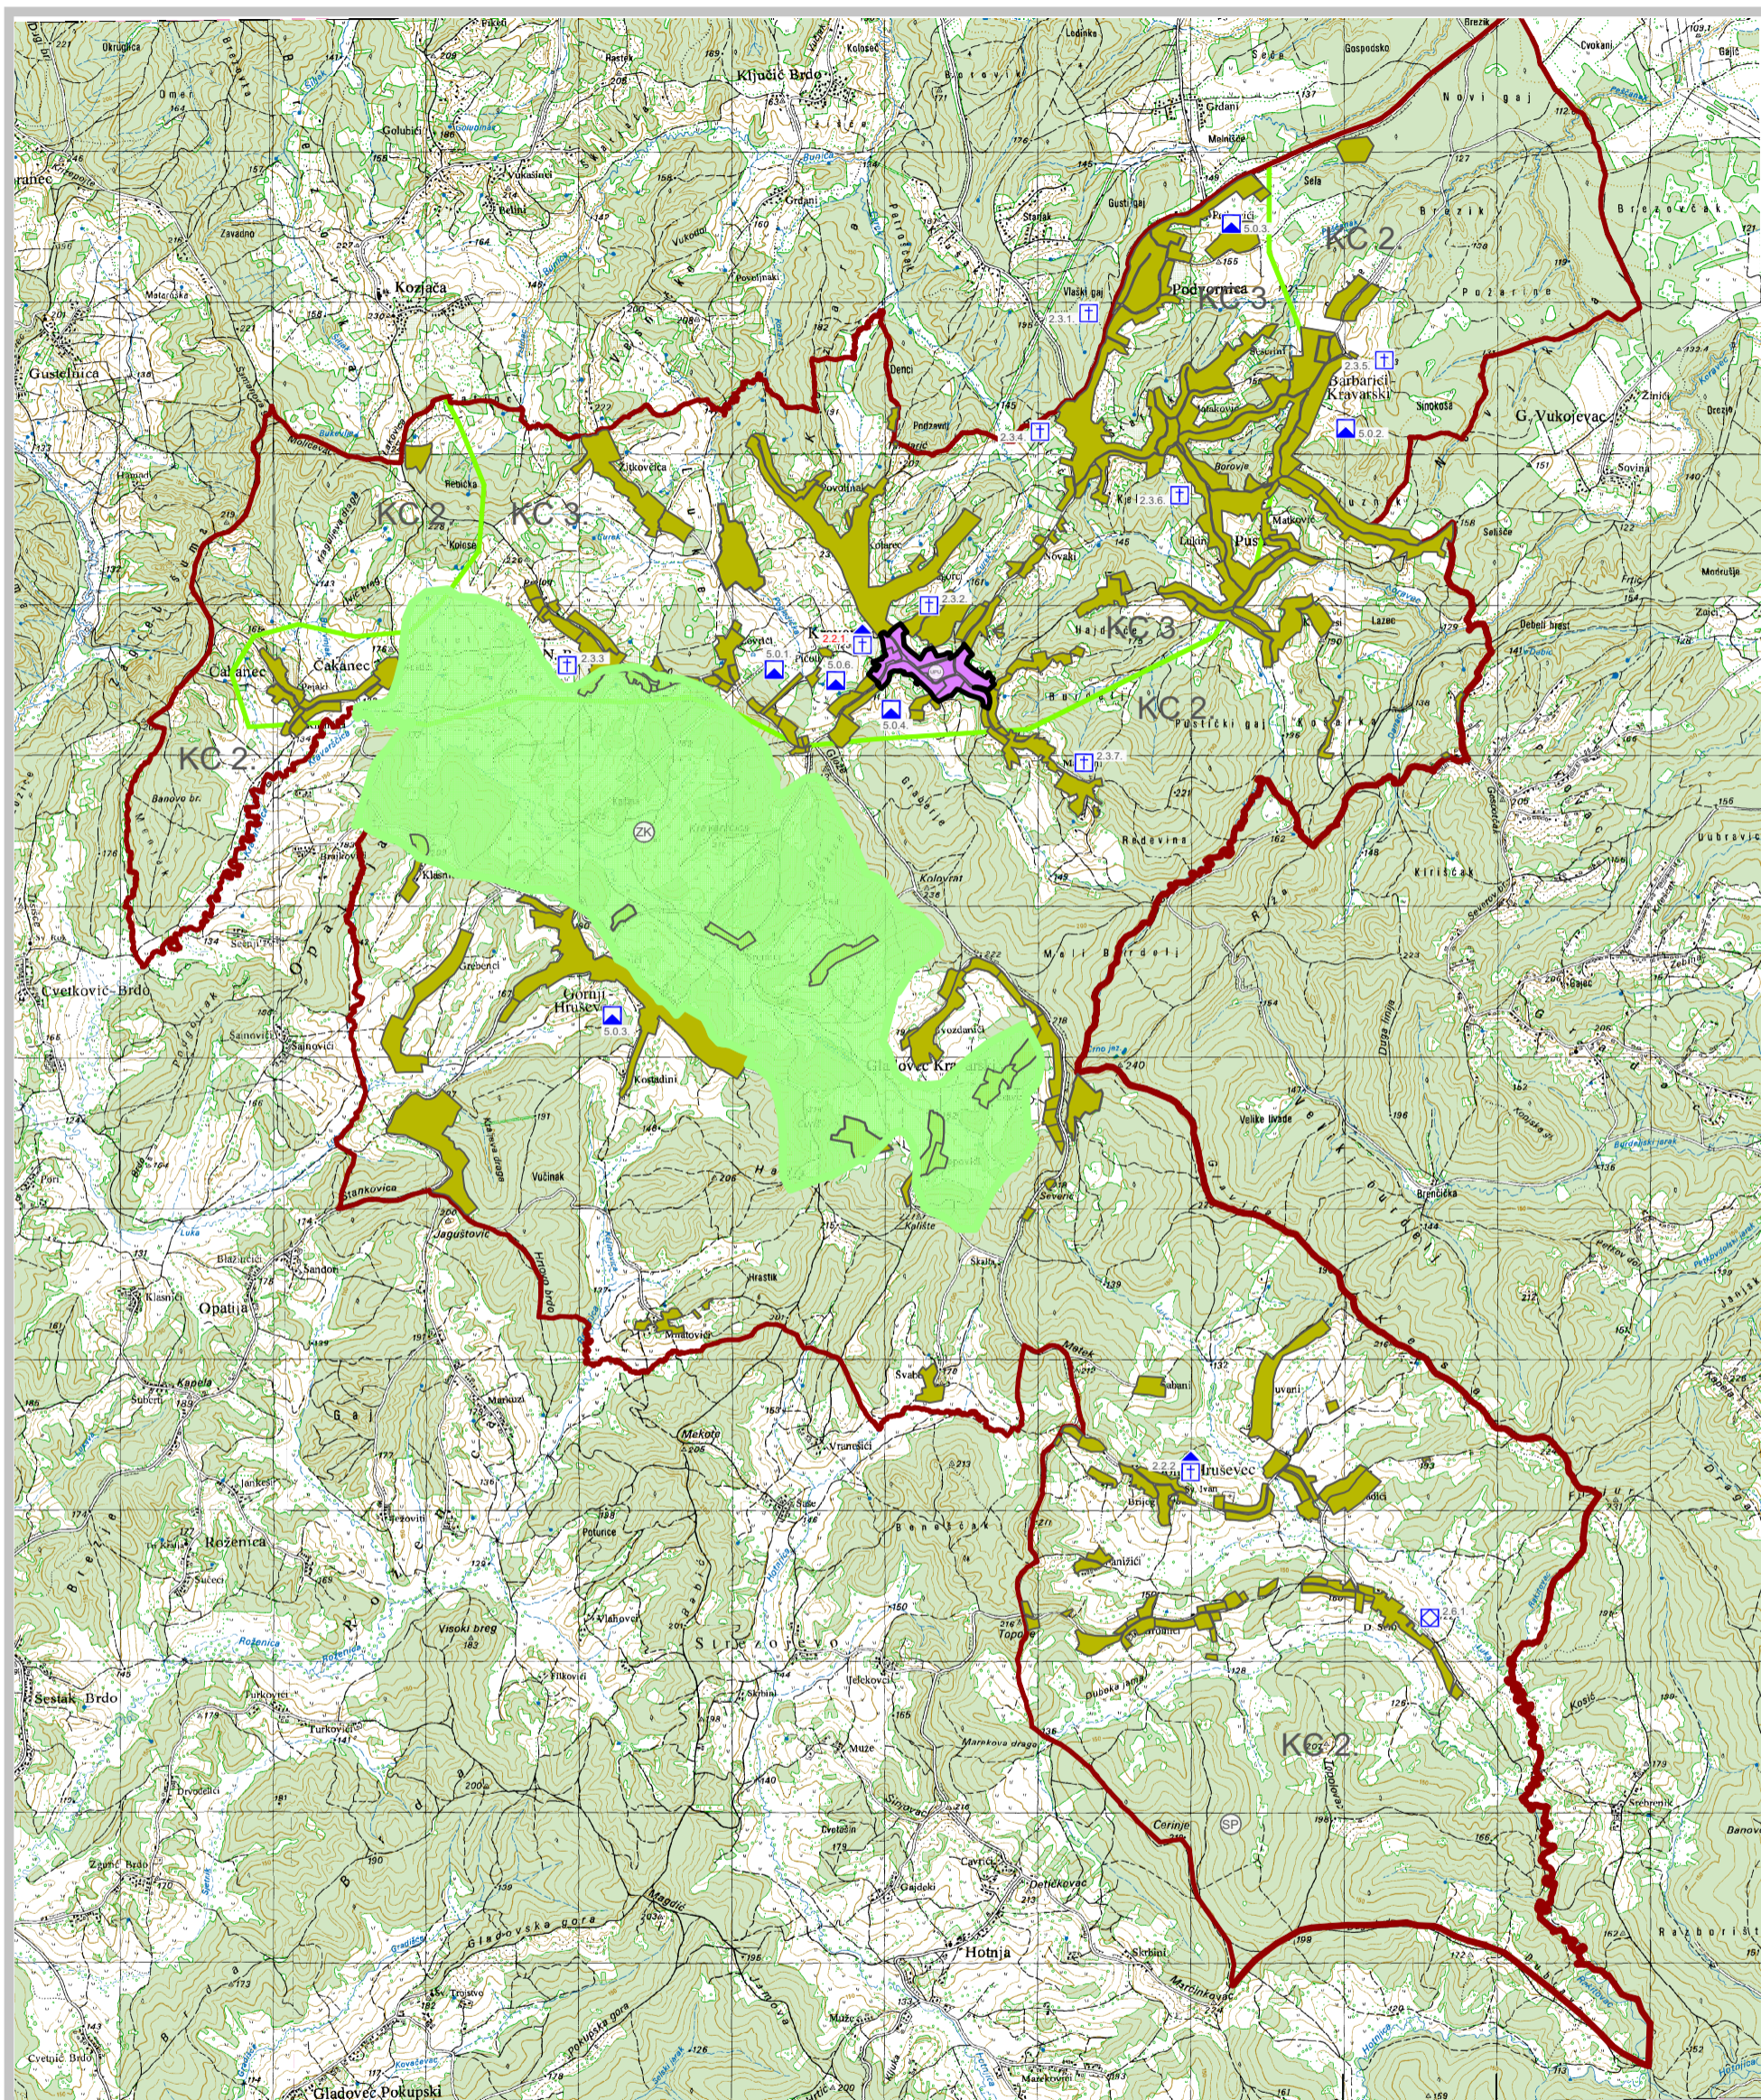

Zemljovid 4.7. MATERIJALNA, KULTURNA DOBRA I OKOLIŠ

SIMBOLI I OZNAKE

znacajni krajobraz

spomenik prirode

granice krajobraznih cjelina

crkve i kapele

raspela, poklonci i zvonare

etnološko područje

arheološki lokalitet

KC 2.

krajobrazna cjelina 2. kategorije

KC 3.

krajobrazna cjelina 3. kategorije

1.1.1.

registrirano (r) ili zaštićeno rješenjem o preventivnoj zaštiti (p)

1.1.1.

evidentirano

1 km M 1 : 40 000