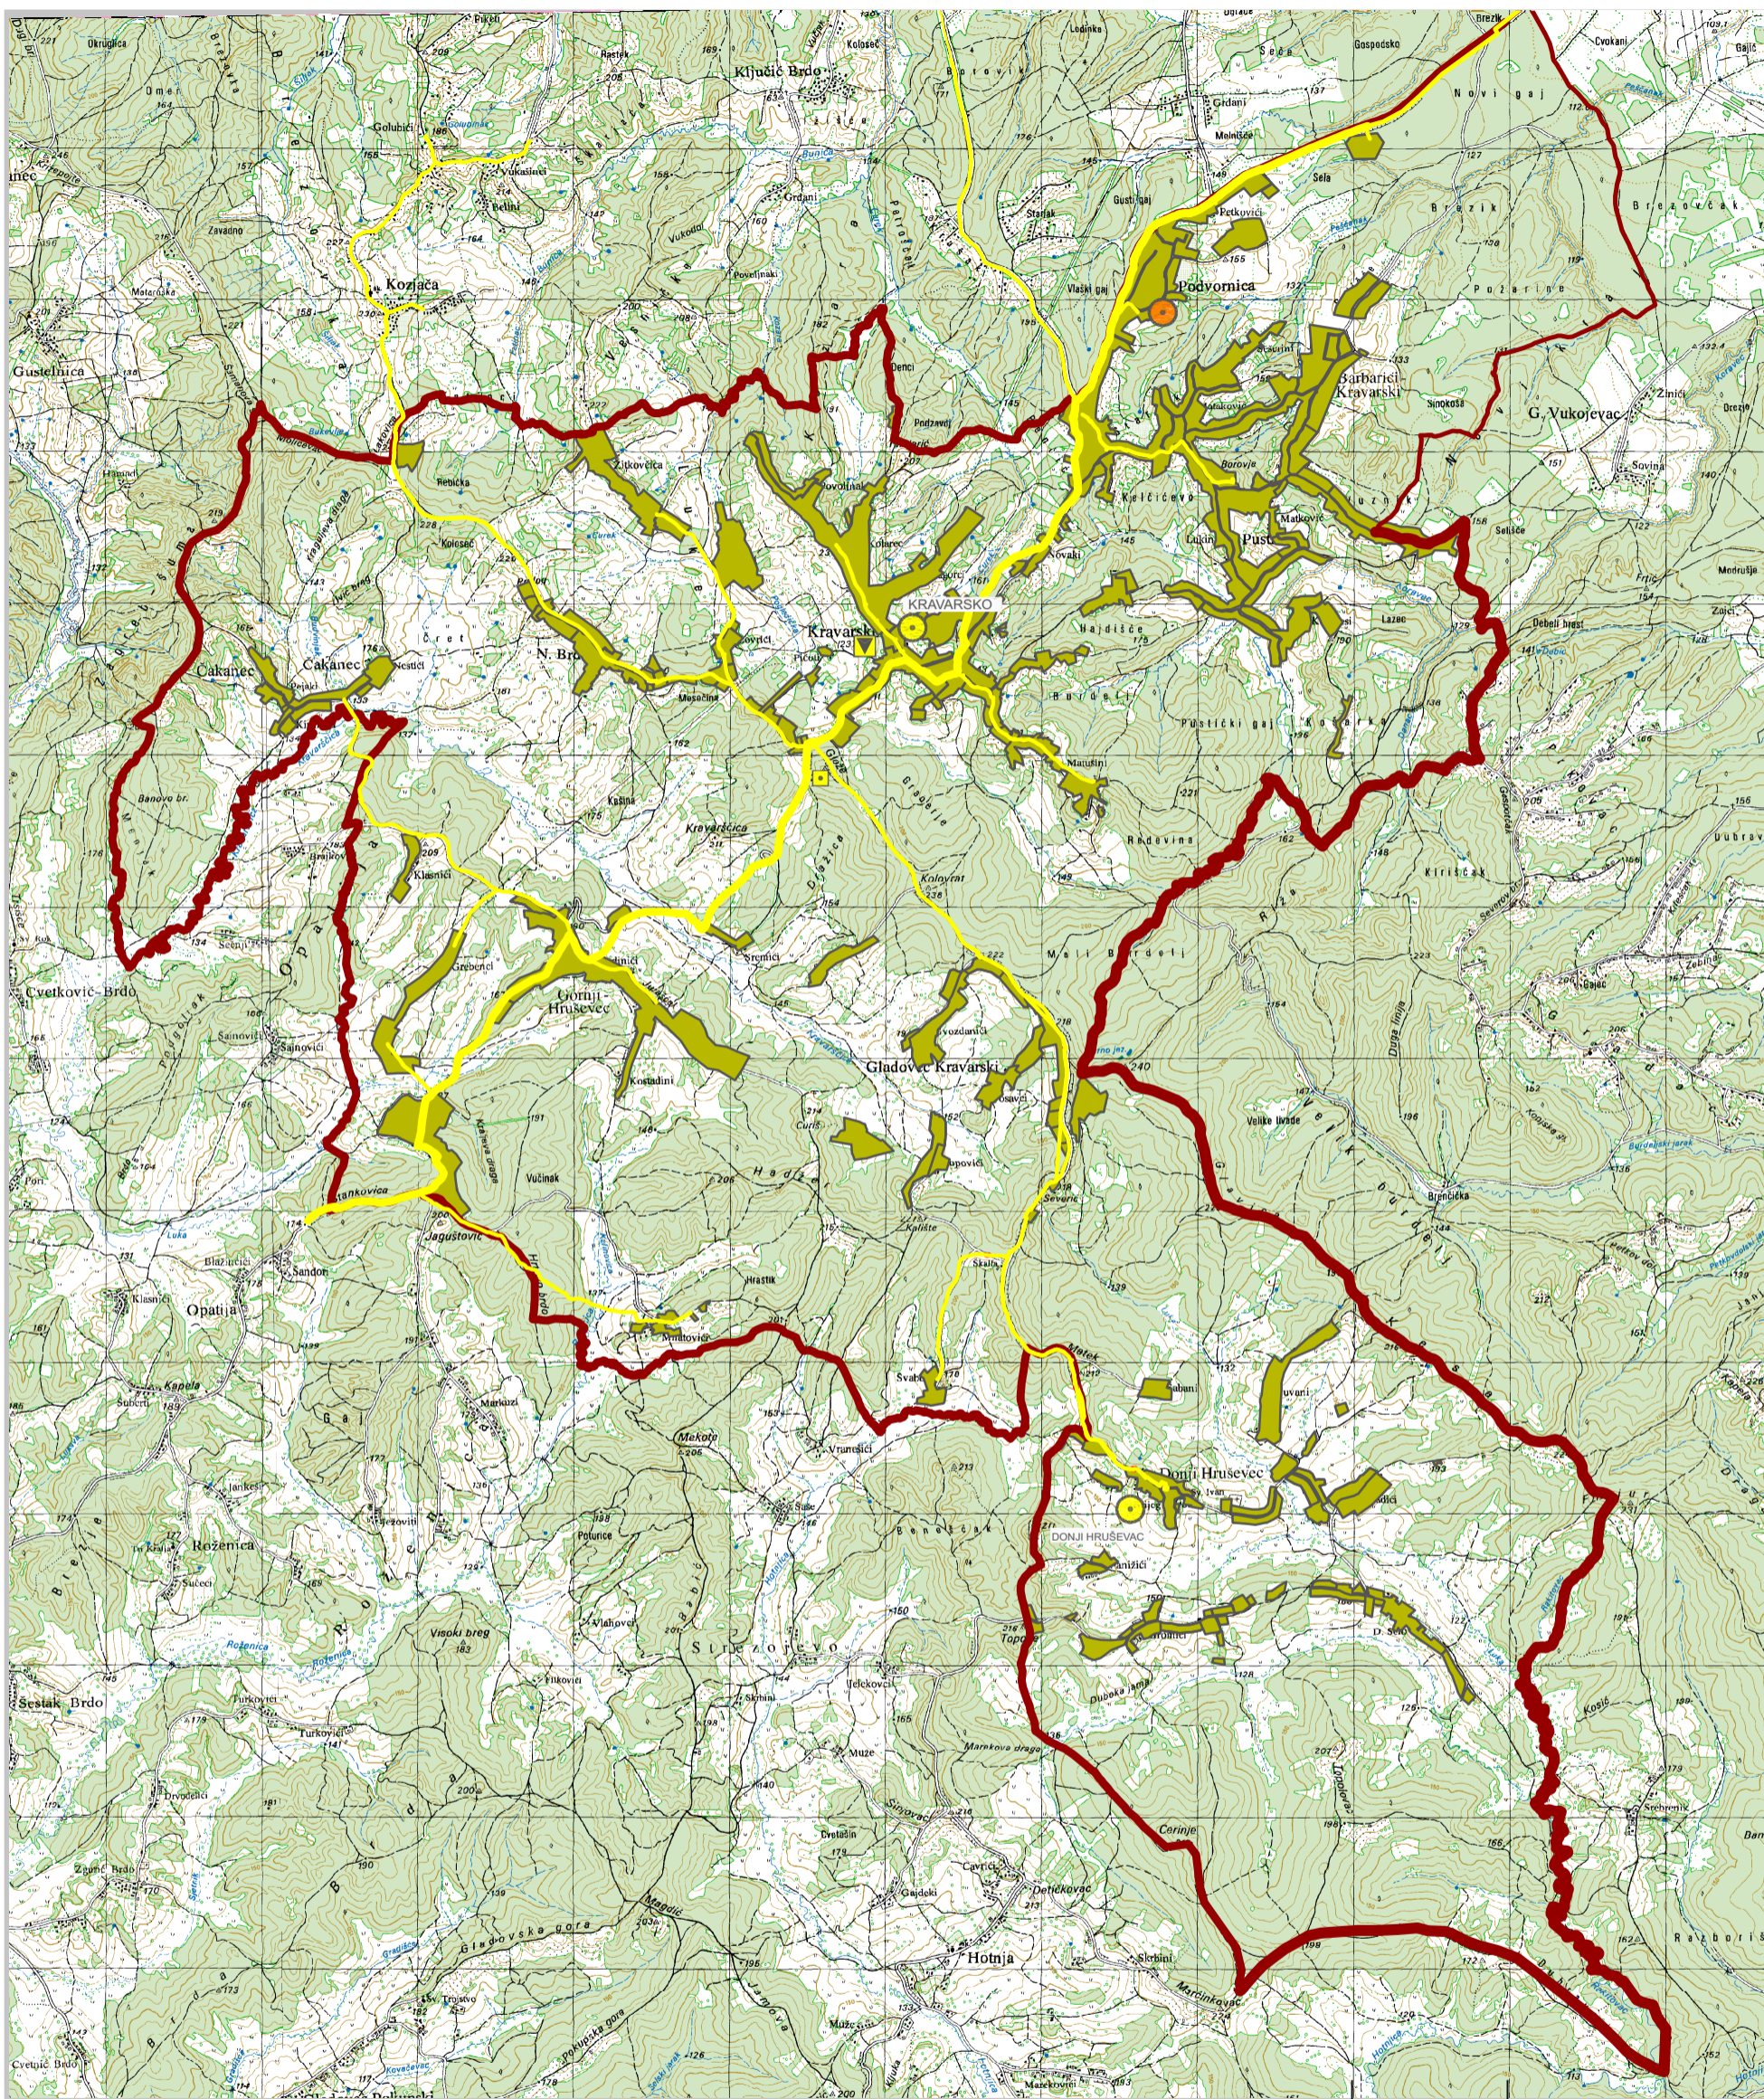

Zemljovid 4.5. TELEKOMUNIKACIJSKA I POŠTANSKA MREŽA

1 km M 1 : 40 000

SIMBOLI I OZNAKE

postojeco

planirano

ups - udaljeni pretplatnički stupanj

magistralni tk kabel

bazna stanica mobilne telefonije

korisnički tk kabel

jedinica poštanske mreže