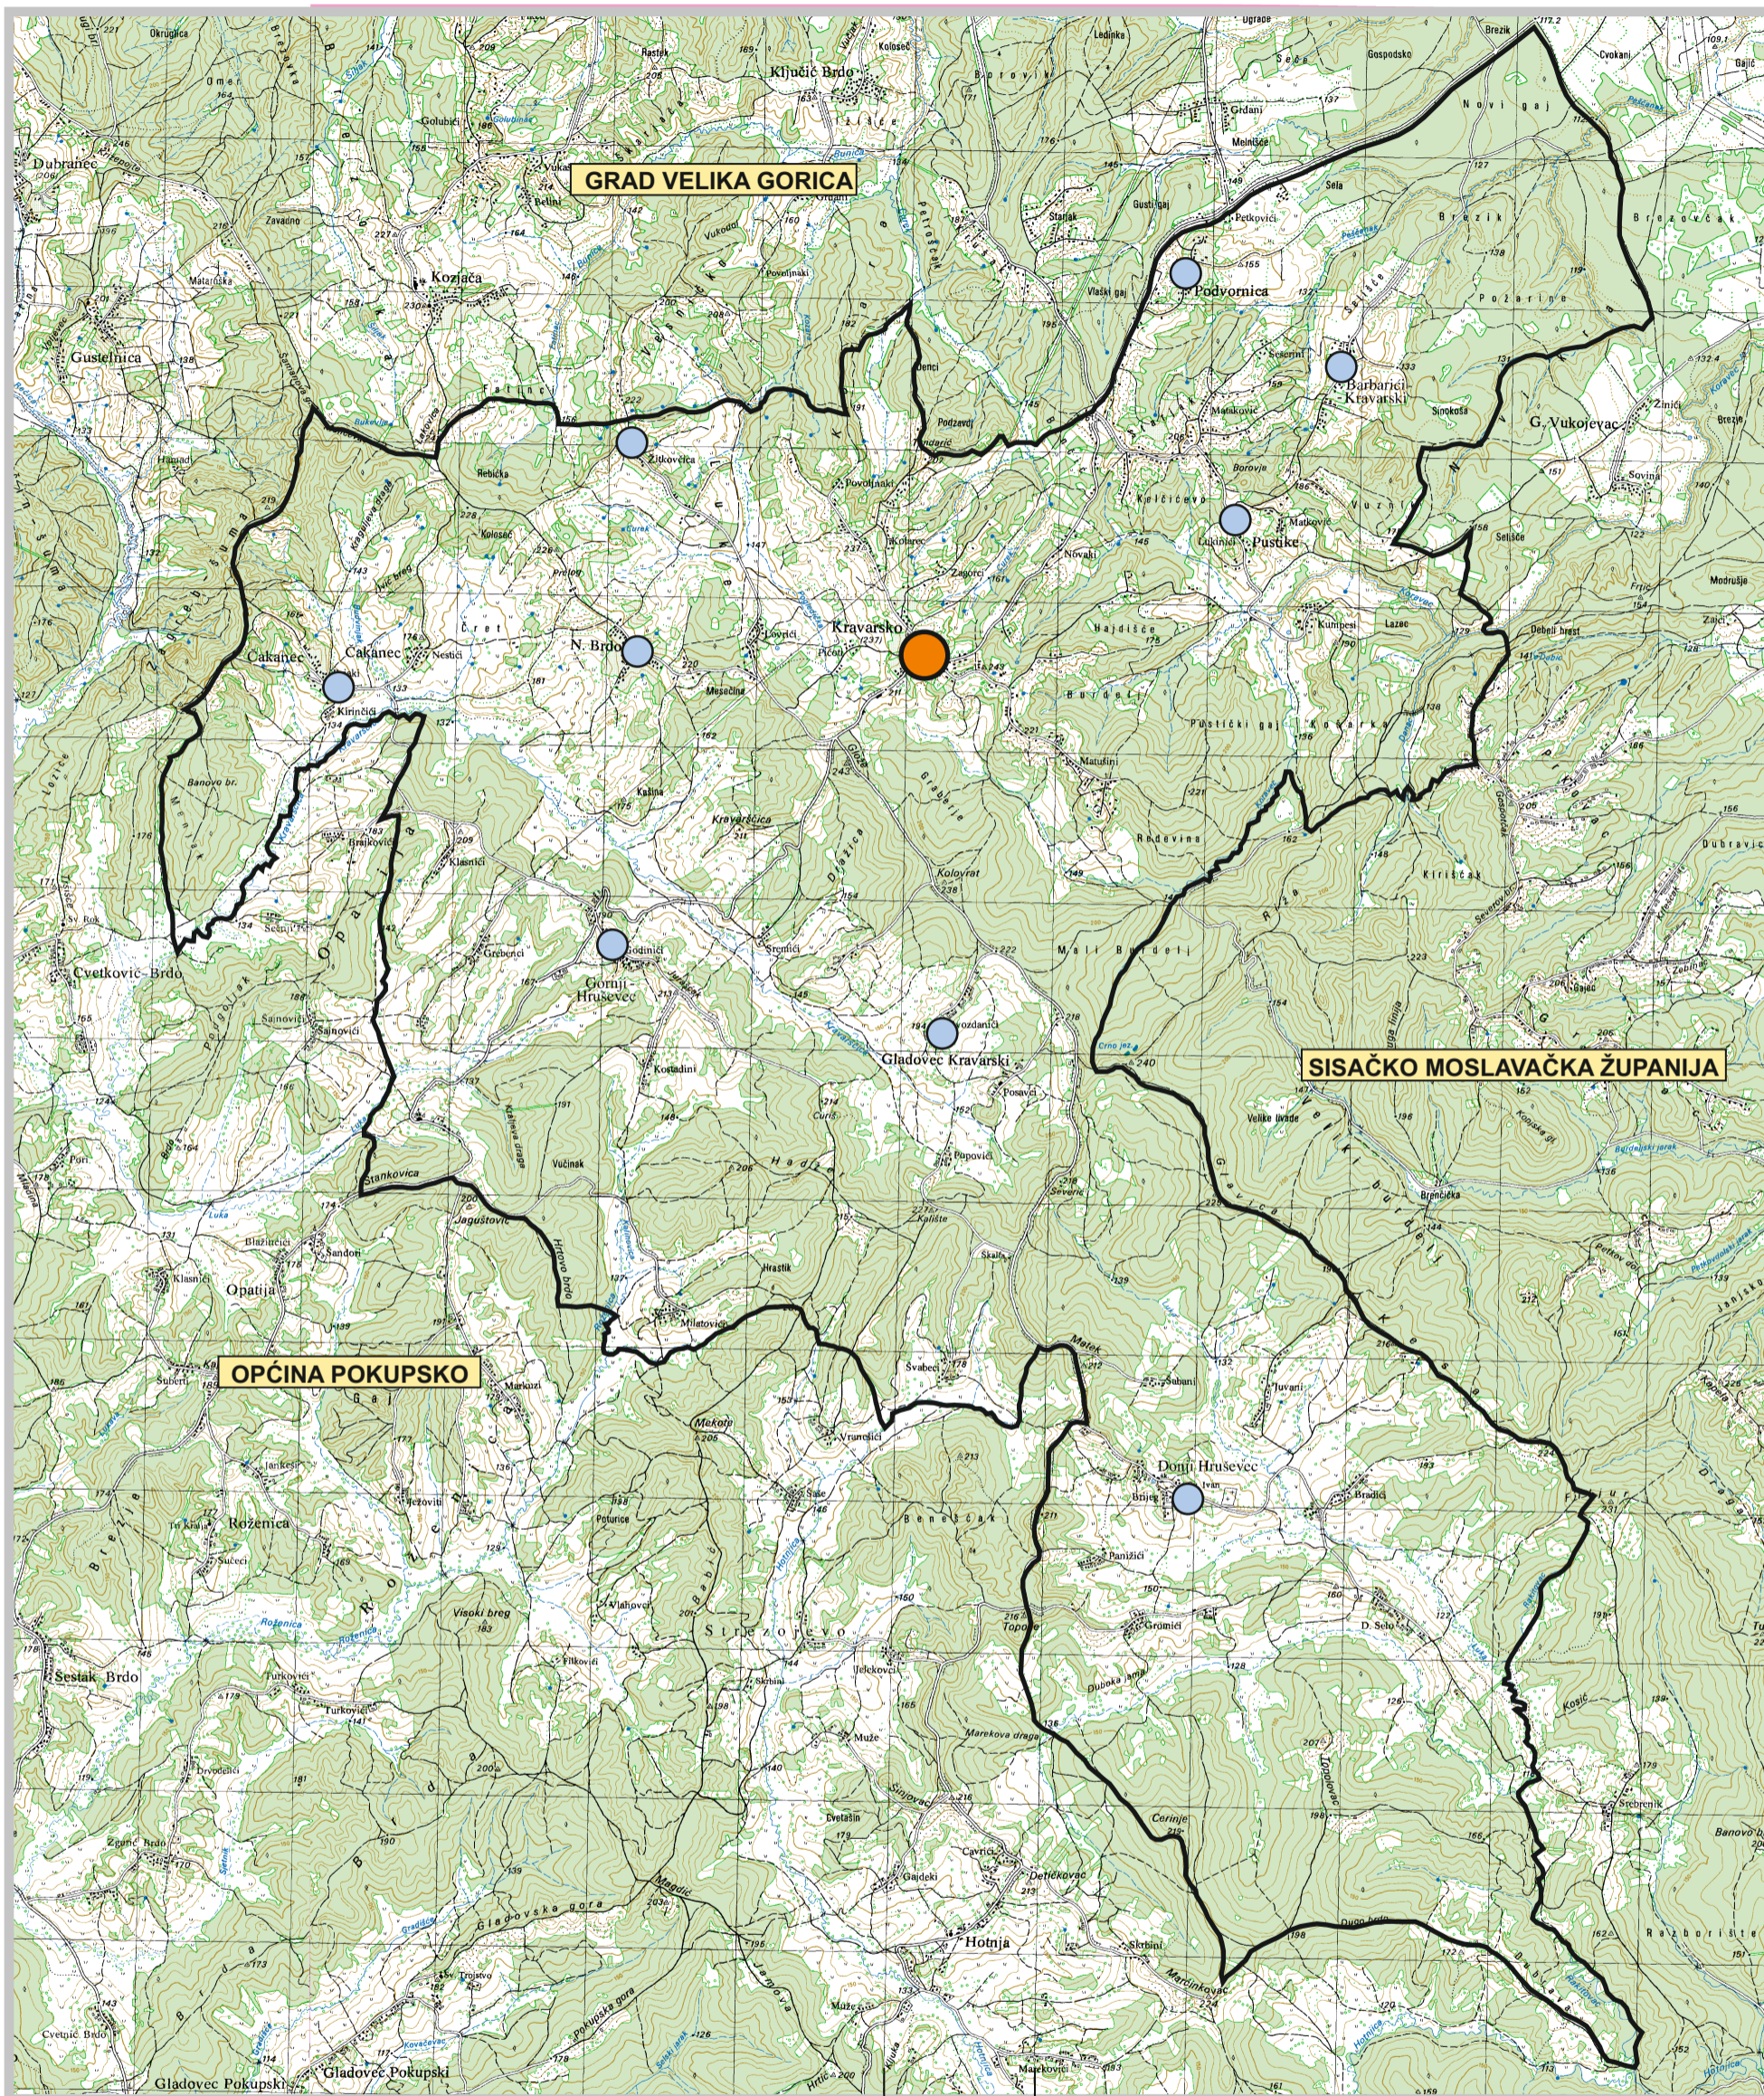

Zemljovid 4.1. PODRUČJE ODGOVORNOSTI, POLOŽAJ I OSNOVNI PODACI

SIMBOLI I OZNAKE

-  granica područja općine
-  administrativno središte
-  naseljena mjesta
-  susjedne općine, gradovi, županije

OSNOVNI PODACI	
Ukupna površina km <sup>2</sup>	<b>58,03</b>
Broj stanovnika (popis 2001)	<b>1987</b>
Broj stanovnika/km <sup>2</sup>	<b>34,17</b>